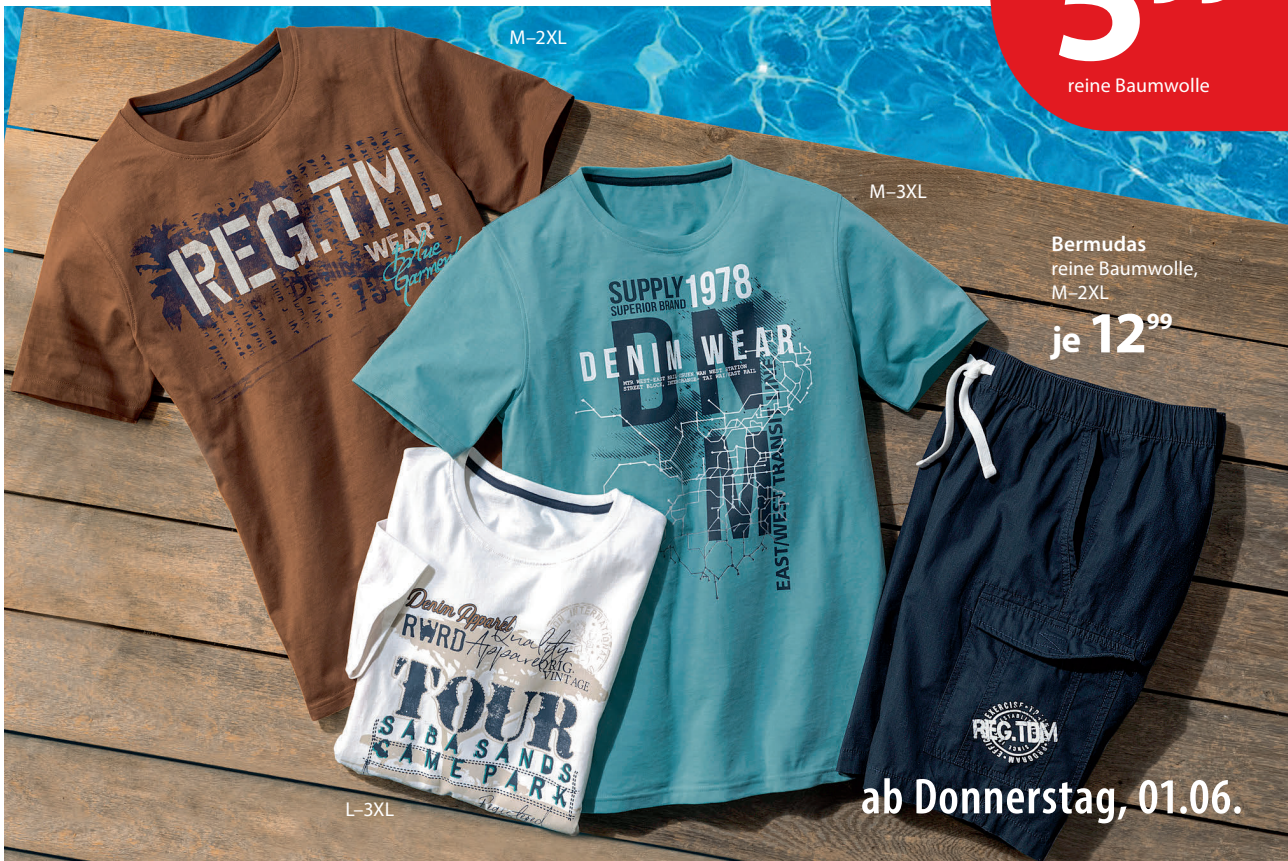

# TOP QUALITÄT ZUM BESTPREIS

NKD.com

M-3XL

Bermudas  
reine Baumwolle,  
M-2XL

je 12<sup>99</sup>

T-Shirt je

**5<sup>99</sup>**

reine Baumwolle

M-2XL

M-3XL

Bermudas  
reine Baumwolle,  
M-2XL

je 12<sup>99</sup>

L-3XL

ab Donnerstag, 01.06.

Top oder Bermudas,  
2er-Pack, je\* \*\*

6<sup>99</sup>